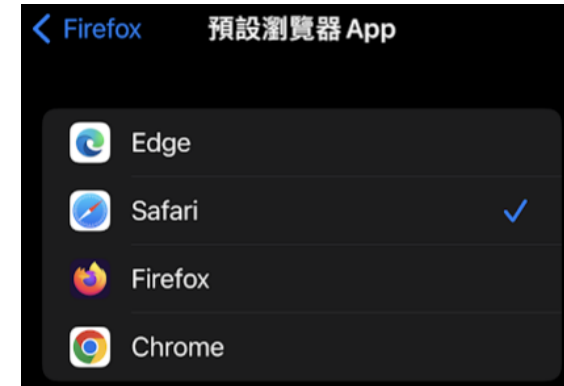

校園電子打卡管制系統 每次都要打資料好麻煩

設定=>Safari
=>阻擋所有Cookie=>關閉

使用內建的相機App
掃描QRCode
避免用其他軟體
開啟打卡網頁

設定=>[Chrome/Edge/Firefox]
=>預設瀏覽器App=>設定為safari

還是有問題?
iOS請用Safari、Android請用Chrome
或筆電開啟瀏覽器
輸入網址 **touch.ccxp.nthu.edu.tw**
登錄實聯資料後

使用Google Lens
(智慧鏡頭)
掃描QRCode
避免用其他軟體
開啟打卡網頁

設定=>搜尋”預設”
=>瀏覽器應用程式
=>設定為Chrome

按這裡就可以掃描

按這裡手動選

手動選擇要進入或離開的場館