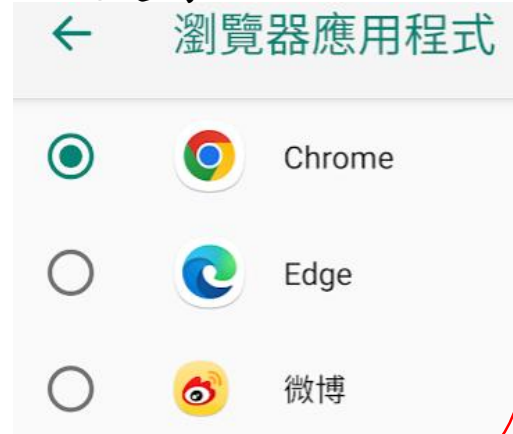

校園電子打卡管制系統 每次都要打資料好麻煩

設定=>Safari
=>阻擋所有Cookie=>關閉

使用內建的相機App
掃描QRCode
避免用其他軟體
開啟打卡網頁

設定=>[Chrome/Edge/Firefox]
=>預設瀏覽器App=>設定為safari

還是有問題?
iOS請用Safari、Android請用Chrome
或筆電開啟瀏覽器
輸入網址 **touch.ccxp.nthu.edu.tw**
登錄實聯資料後

使用Google Lens
(智慧鏡頭)
掃描QRCode
避免用其他軟體
開啟打卡網頁

設定=>搜尋”預設”
=>瀏覽器應用程式
=>設定為Chrome

按這裡就可以掃描

按這裡手動選

手動選擇要進入或離開的場館