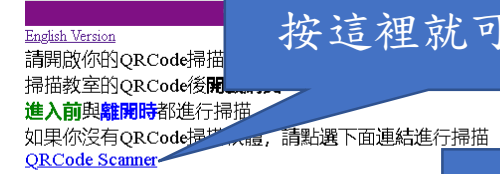

校園電子打卡管制系統 每次都要打資料好麻煩

設定=>Safari
=>阻擋所有Cookie=>關閉

使用內建的相機App
掃描QRCode
避免用其他軟體
開啟打卡網頁

設定=>[Chrome/Edge/Firefox]
=>預設瀏覽器App=>設定為safari

還是有問題?
iOS請用Safari、Android請用Chrome
或筆電開啟瀏覽器
輸入網址 **touch.ccxp.nthu.edu.tw**
登錄實聯資料後

使用Google Lens
(智慧鏡頭)
掃描QRCode
避免用其他軟體
開啟打卡網頁

設定=>搜尋”預設”
=>瀏覽器應用程式
=>設定為Chrome

按這裡就可以掃描

按這裡手動選

手動選擇要進入或離開的場館